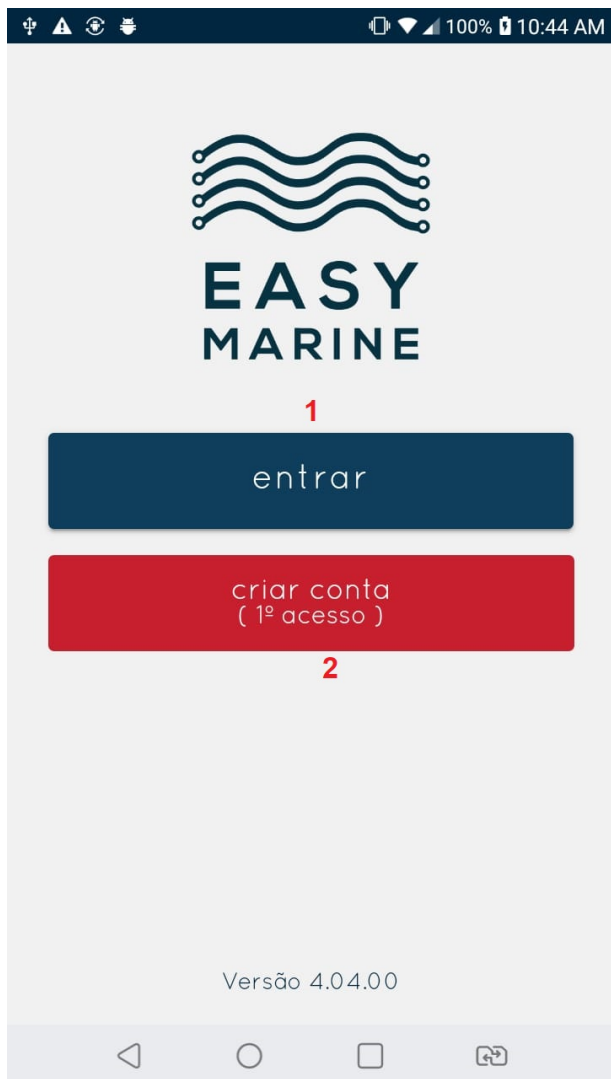

# Tela de Login e Primeiro Acesso

1 - Clique para fazer o login (caso o cliente já tenha feito o primeiro cadastro).

2 - Clique aqui para fazer o primeiro acesso e se cadastrar no APP Cliente.

---

Revision #3