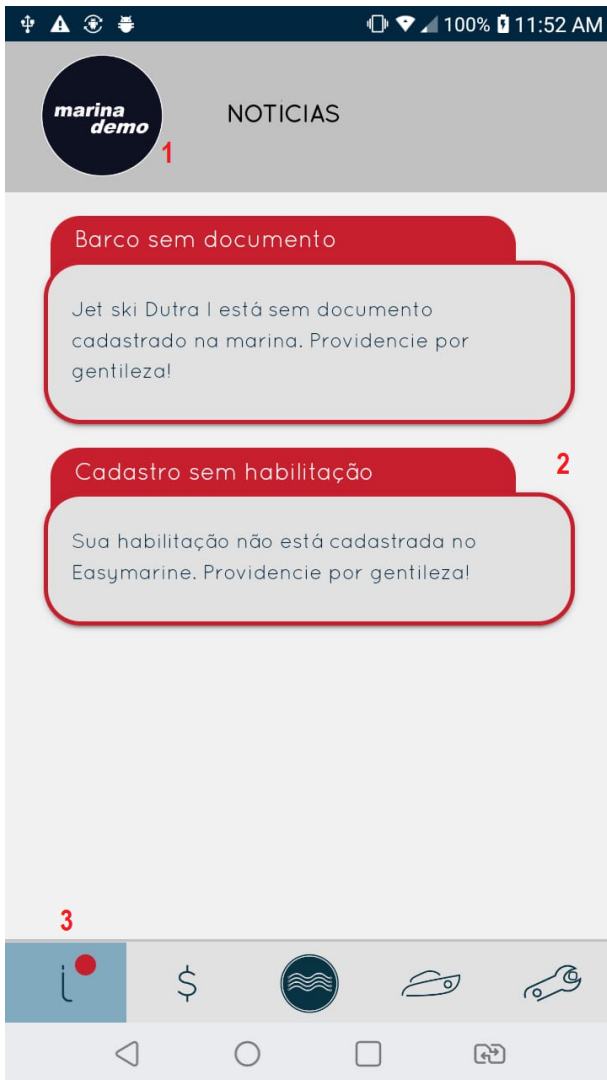

Tela Inicial

1 - Logo da Marina. Ao clicar nele é possível acessar informações de contato, localização da Marina, fotos da Marina e um texto institucional sobre a Marina.

2 - Informações pertinentes a Marina e ao cadastro do cliente e embarcação.

3 - Ícone de informações, quando houver alguma notícia ou informação disponível, aparecerá a bolinha vermelha indicado que existe conteúdo a ser verificado.

Revision #2

Created 2 May 2022 14:59:47 by Alexandre Ramos - Easymarine