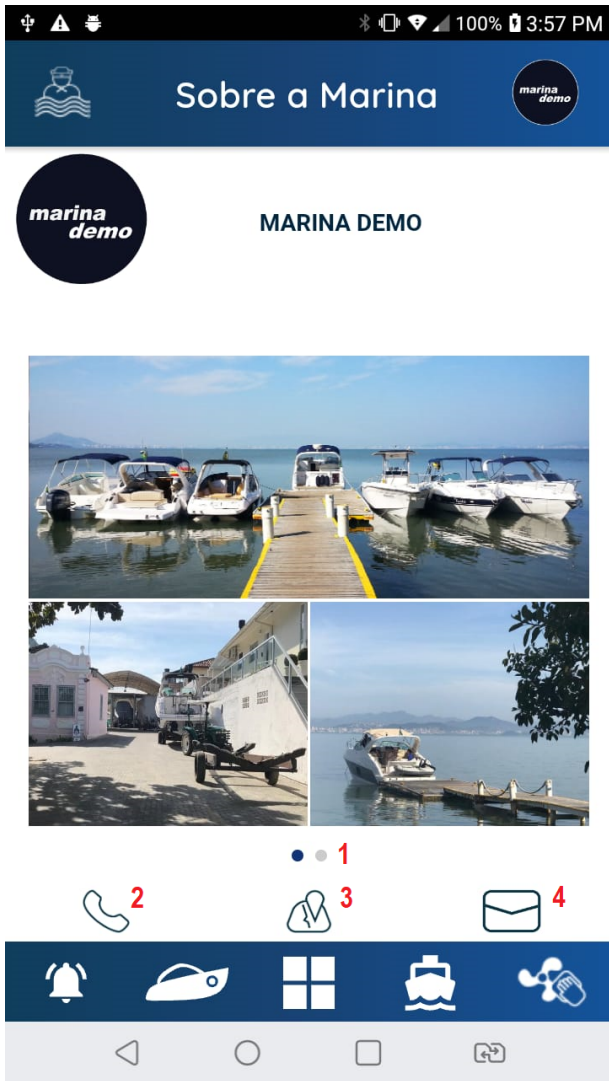

Ícone da Marina

Ícone da Marina da qual o Marinheiro está cadastrado. Clique nesse botão para acessar as informações da Marina (vide tela abaixo).

1 - Para acessar essa tela, na tela principal basta arrastar para a esquerda com o dedo.

2 - Clique aqui para acessar as informações da Marina.

Tela "Sobre a Marina". Ao clicar no ícone da Marina (imagem acima) abrirá a tela com informações gerais de contato da Marina.

1 - Arraste para a esquerda para ver um texto institucional da Marina.

2 - Ao clicar nesse ícone, o marinheiro será redirecionado a tela de ligações do telefone já com o número da Marina preenchido.

3 - Mostra a localização da Marina através do Google Maps.

4 - Ao clicar nesse ícone o cliente será redirecionado ao aplicativo padrão de email, já com o remetente e destinatário preenchidos.